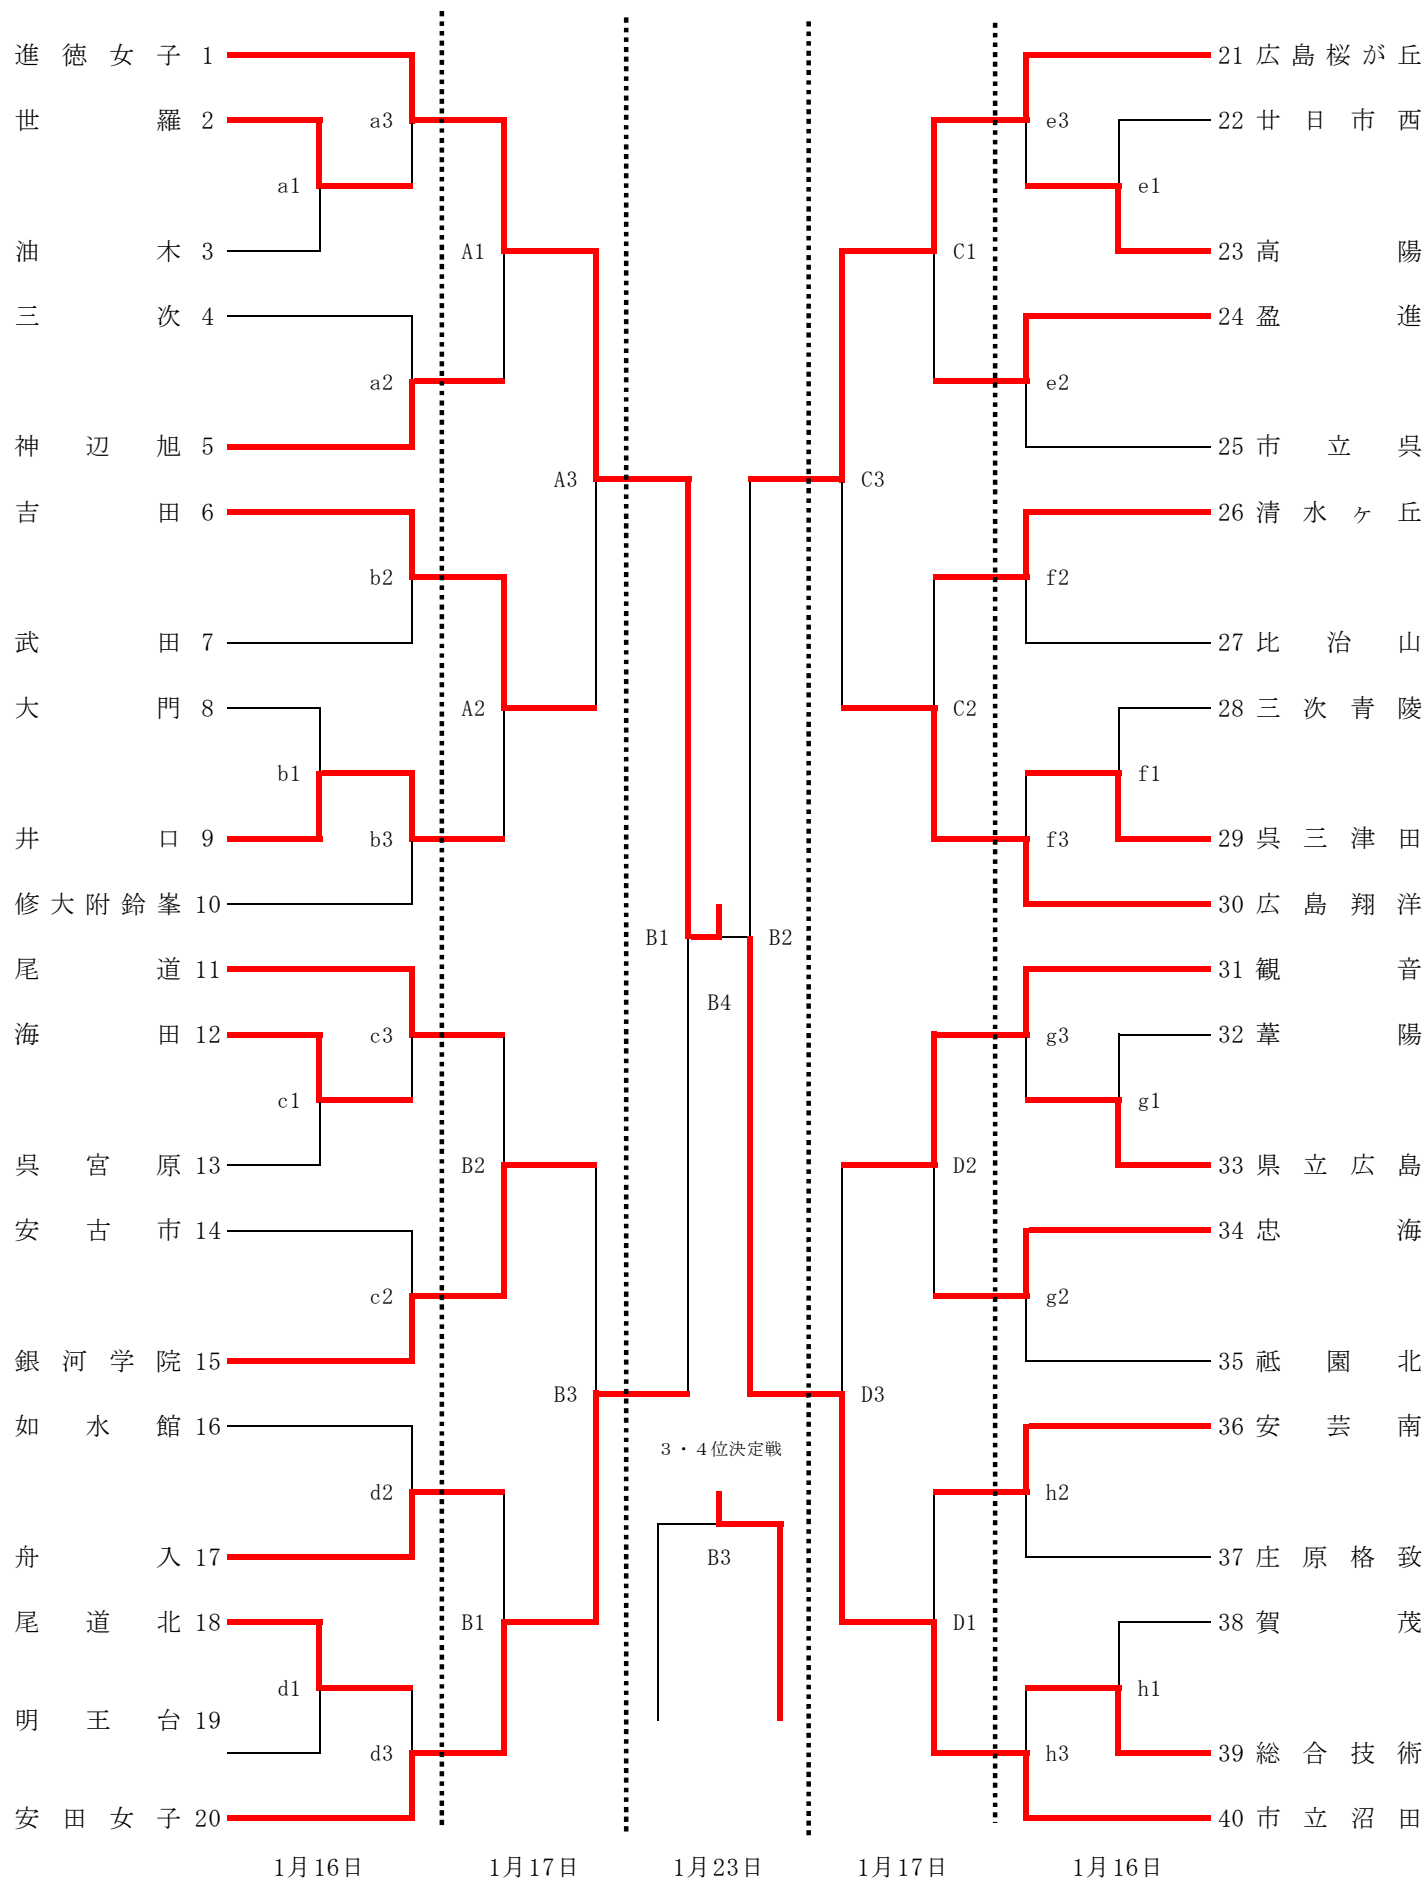

平成27年度 広島県高等学校バレーボール新人選手権大会 女子試合結果

a1				
世羅	2	20 - 25 25 - 13 25 - 15	1	油木
a2				
三次	0	18 - 25 13 - 25	2	神辺旭
a3				
進徳女子	2	25 - 15 25 - 16	0	世羅

b1				
大門	0	23 - 25 20 - 25	2	井口
b2				
吉田	2	25 - 22 25 - 21	0	武田
b3				
井口	2	25 - 15 25 - 20	0	修大附鈴峰

c1				
海田	2	25 - 15 25 - 6	0	呉宮原
c2				
安古市	0	15 - 25 14 - 25	2	銀河学院
c3				
尾道	2	25 - 8 25 - 21	0	海田

d1				
尾道北	2	25 - 18 25 - 10	0	明王台
d2				
如水館	1	25 - 20 20 - 25 16 - 25	2	舟入
d3				
尾道北	0	9 - 25 7 - 25	2	安田女子

e1				
廿日市西	0	19 - 25 17 - 25	2	高陽
e2				
盈進	2	13 - 25 25 - 19 25 - 18	1	市立呉
e3				
広島桜が丘	2	25 - 11 25 - 13	0	高陽

f1				
三次青陵	0	18 - 25 18 - 25	2	呉三津田
f2				
清水ヶ丘	2	19 - 25 25 - 23 25 - 21	1	比治山
f3				
呉三津田	0	9 - 25 4 - 25	2	広島翔洋

A1				
進徳女子	2	25 - 5 25 - 12	0	神辺旭
A2				
吉田	2	25 - 18 23 - 25 25 - 18	1	井口
A3				
進徳女子	2	25 - 12 25 - 8	0	吉田

B1				
舟入	0	15 - 25 5 - 25	2	安田女子
B2				
尾道	0	17 - 25 15 - 25	2	銀河学院
B3				
銀河学院	1	25 - 18 21 - 25 21 - 25	2	安田女子